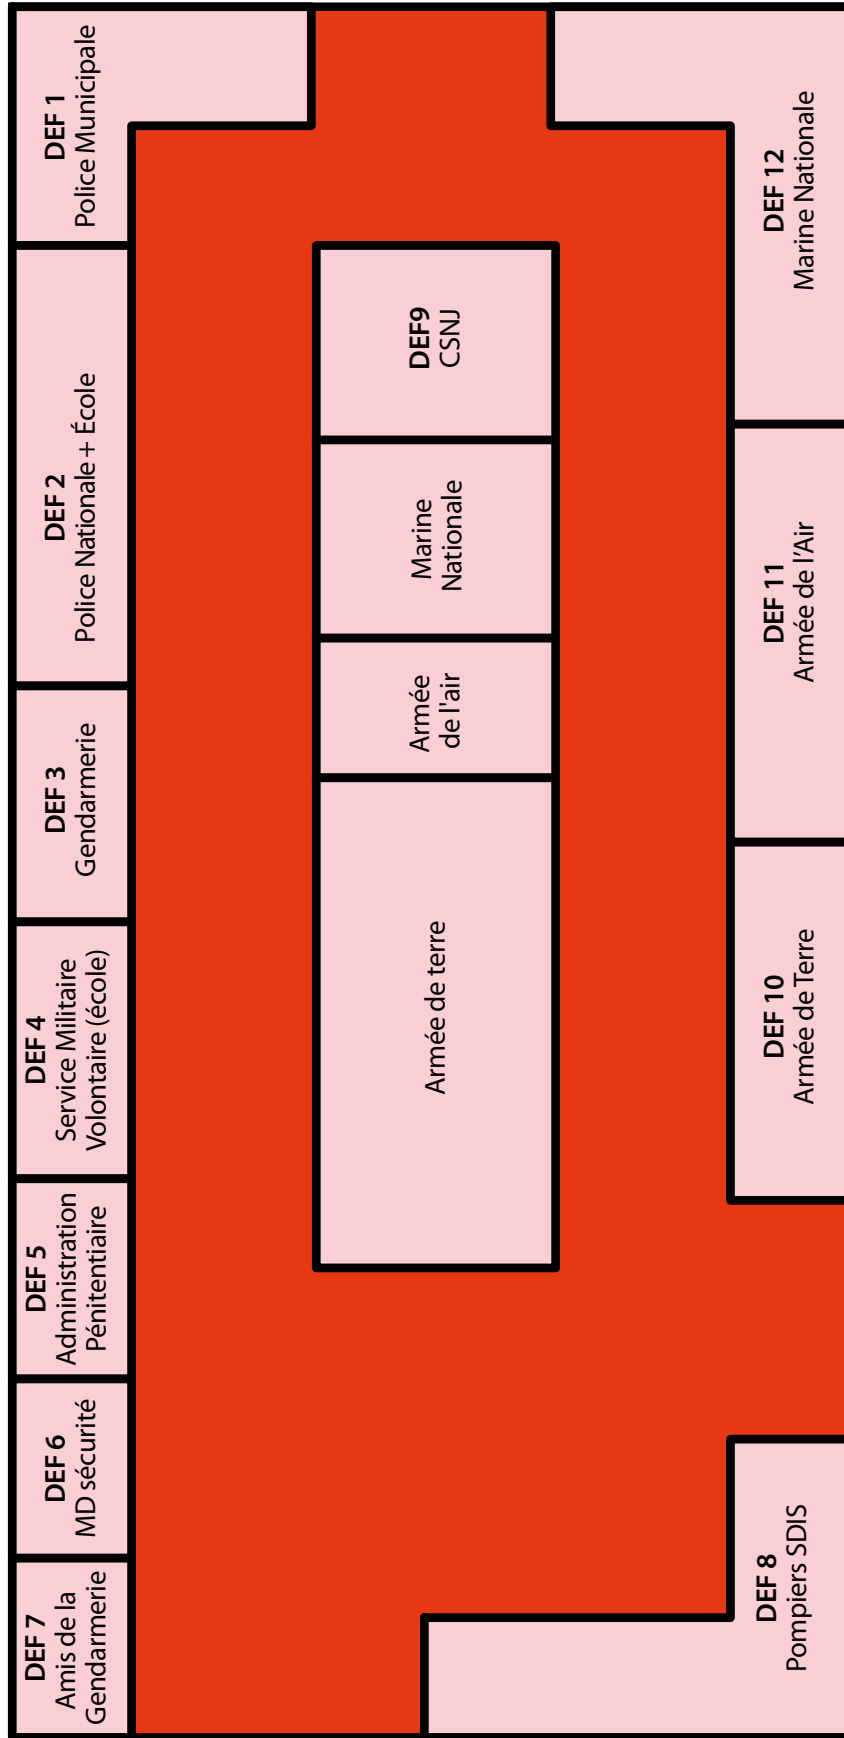

PAVILLON 4 - DÉFENSE ET SÉCURITÉ

PAVILLON 4 - DÉFENSE ET SÉCURITÉ (Chapiteau extérieur)

ADMINISTRATION PÉNITENTIAIRE	RENNES	DEF5
ARMÉE DE L'AIR	ANGERS	DEF11
ARMÉE DE TERRE - CIRFA D'ANGERS	ANGERS	DEF10
ASSOCIATION - LES AMIS DE LA GENDARMERIE	CHOLET	DEF7
CIRFA MARINE DE NANTES	NANTES	DEF12
GENDARMERIE NATIONALE	NANTES	DEF3
MD SÉCURITÉ (OCTOPUS)	SAINT DENIS	DEF6
MINISTÈRE DES ARMÉES / CENTRE DU SERVICE NATIONAL ET DE LA JEUNESSE CSNJ	ANGERS	DEF9
POLICE MUNICIPALE DE LA VILLE DE CHOLET	CHOLET	DEF1
POLICE NATIONALE	ANGERS	DEF2
SDIS 49 - SERVICE DÉPARTEMENTAL D'INCENDIE ET DE SECOURS DE MAINE-ET-LOIRE	BEAUCOUZE	DEF8
SERVICE MILITAIRE VOLONTAIRE	LA ROCHELLE	DEF4